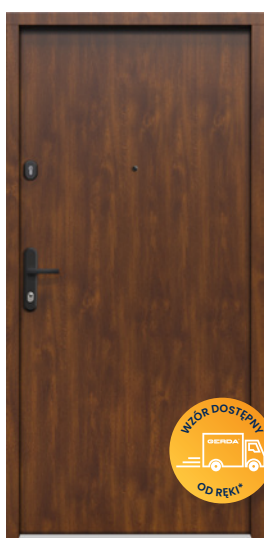

PŁASKIE RC2

kolor drzwi: DĄB SZLACHETNY
model szyldów: TD 200 BLOK
kolor szyldów: ANODA CZARNA