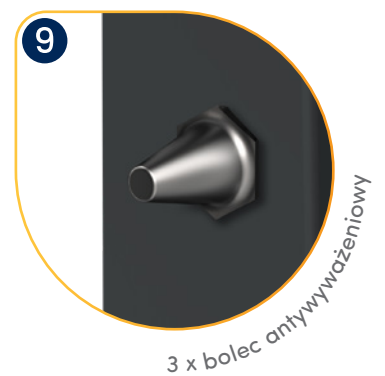

WYPOSAŻENIE STANDARDOWE