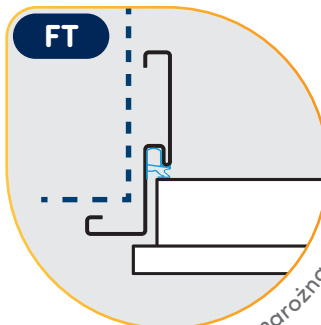

ościeżnica narożna z uszczelką

+300 PLN netto