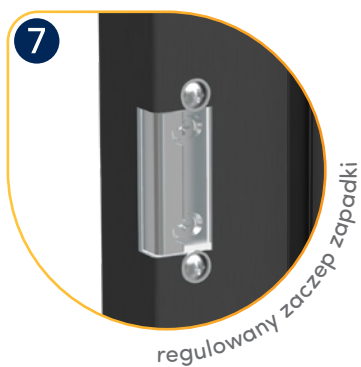

WYPOSAŻENIE STANDARDOWE