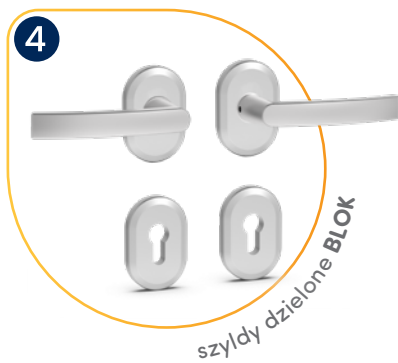

WYPOSAŻENIE STANDARDOWE