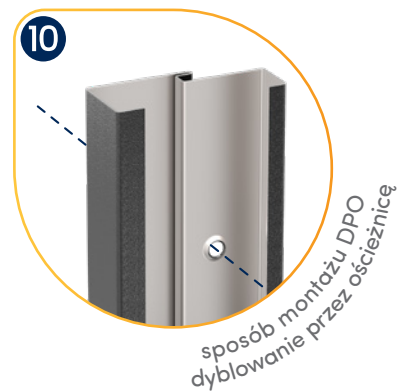

WYPOSAŻENIE STANDARDOWE