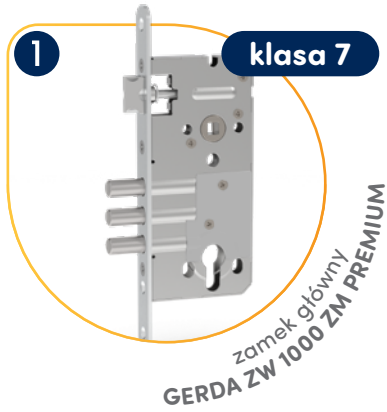

WYPOSAŻENIE STANDARDOWE