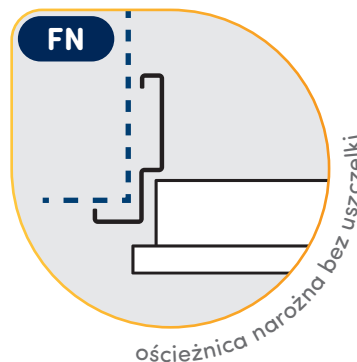

WYPOSAŻENIE STANDARDOWE